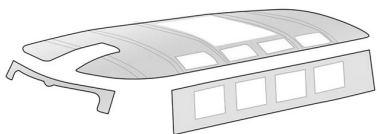

## čalounění střechy T2 3/55-7/63 SAMBA bílé

Vaše cena s DPH: 11.614,79 CZK