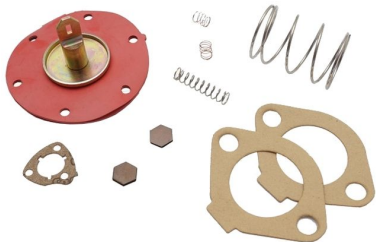

sada opravná čerpadla paliva 1939-7/60 25, 30PS

Vaše cena s DPH: 1.236,62 CZK

111 198 551

Pro standardní modely Brouků s motorem 30PS je možno sadu použít až do roku 1965, kdy končila výroba těchto motorů.